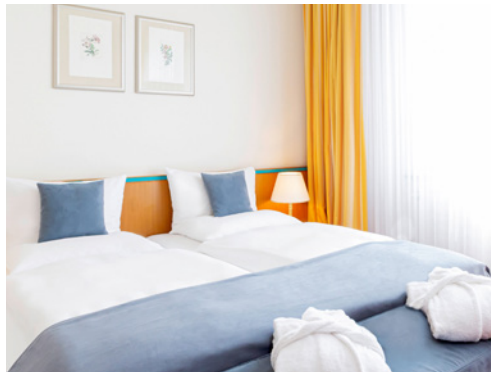

Dorint · Hotel · Leipzig · Kapazitäten der Tagungsräume/Meeting Room Capacity

Raumbezeichnung Room	Fläche m² Area m²	Höhe m Height m	Länge m Length m	Breite m Width m	Kino Theatre	Parlament Classroom	Kabarett Cabaret	U-Form U-shape	Bankett Banquet
Brockhaus 1	80	3,0	12,0	7,0	70	40	24	25	40
Brockhaus 2	70	3,0	9,0	7,0	55	35	18	20	40
Brockhaus 1 + 2	160	3,0	22,0	7,0	150	100	50	50	100
Kiepenheuer	50	3,0	7,0	7,0	35	20	-	15	-
Brockhaus 2 + Kiepenheuer	100	3,0	14,0	7,0	90	45	-	30	60
Reclam 1**	60	3,0	12,0	5,0	40	25	-	20	30
Reclam 2**	85	3,0	12,0	7,0	70	40	24	26	40
Reclam 3	108	3,0	14,0	8,0	80	50	30	32	60
Reclam 1** + 2**	145	3,0	12,0	12,0	110	60	48	32	90
Reclam 2** + 3	193	3,0	15,0	13,0	150	100	54	35	110
Reclam 1** + 2** + 3	250	3,0	20,0	12,0	220	150	84	60	140
Gutenberg	37	3,0	7,0	5,0	25	15	-	12	-
Edition Peters	32	3,0	6,0	5,0	20	12	-	8	-
Boardroom Baedeker*** (4.OG)	55	2,7	8,4	6,5	-	-	-	-	-

** Pkw-befahrbar /with drive-in facility · *** feste Blockbestuhlung für 12 Personen /Fixed conference style seating for 12 persons

Erdgeschoss · Ground floor

- Fenster
  Windows
- Türen
  Doors
- Mobile Trennwände
  Flexible partition walls
- Leinwände
  Screens
- Säulen
  Pillars
- Kaffeepausenbereich
  Coffee break area
- Bar